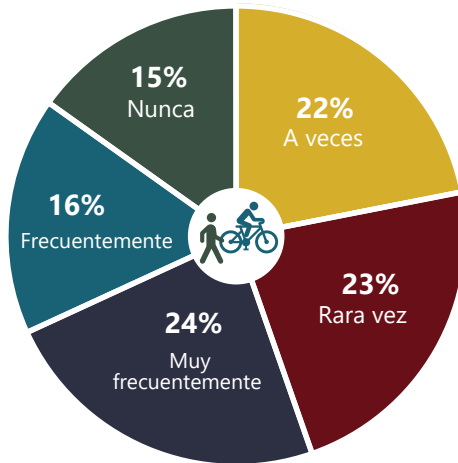

GARVEY AVENUE IMPROVEMENTS PROJECT

¡Ayudando a dar forma al futuro de la Avenida Garvey! Su opinión ayudará a reflejar las necesidades y prioridades de la comunidad.

1: ¿Cuál es su relación con la Avenida Garvey?

2: ¿Con qué frecuencia caminas o andas en bicicleta por la Avenida Garvey entre New Ave y Atlantic Blvd?

3: ¿Con qué frecuencia usas el autobús o transporte público a lo largo de la Avenida Garvey entre New Ave y Atlantic Blvd?