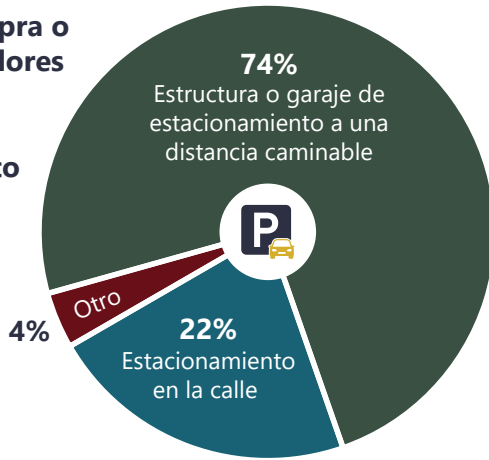

6: Cuando compra o come en corredores similares, ¿qué tipo de estacionamiento y accesibilidad prefieres?