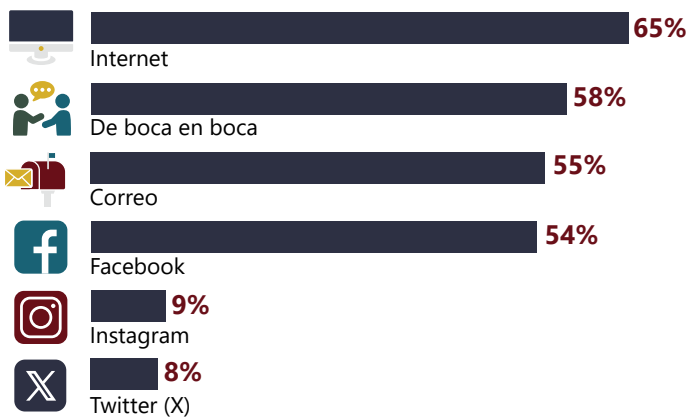

8: ¿Cómo suele recibir información sobre tu comunidad?