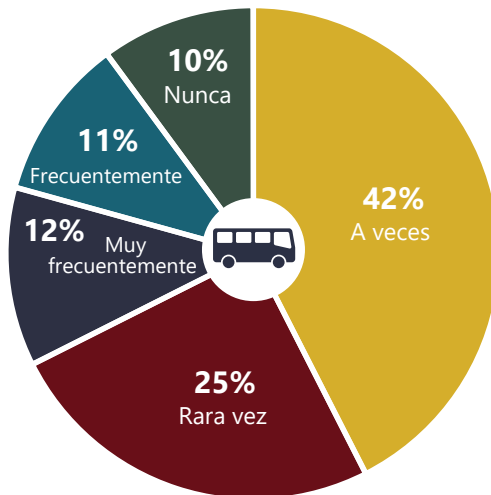

GARVEY AVENUE IMPROVEMENTS PROJECT

¡Ayudando a dar forma al futuro de la Avenida Garvey! Su opinión ayudará a reflejar las necesidades y prioridades de la comunidad.

1: ¿Cuál es su relación con la Avenida Garvey?

2: ¿Con qué frecuencia caminas o andas en bicicleta por la Avenida Garvey entre New Ave y Atlantic Blvd?

3: ¿Con qué frecuencia usas el autobús o transporte público a lo largo de la Avenida Garvey entre New Ave y Atlantic Blvd?

4: ¿Qué es una prioridad para ti a lo largo de la Avenida Garvey, entre New Ave y Atlantic Blvd?

5: ¿Qué tanto apoyas la instalación de camellones elevados que mejoran la seguridad para los peatones al cruzar y reducen las áreas de conflicto entre vehículos, pero que podrían limitar el acceso vehicular?