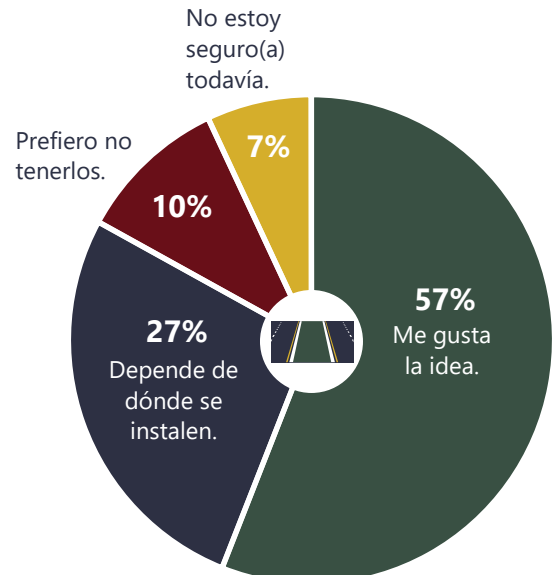

4: ¿Qué es una prioridad para ti a lo largo de la Avenida Garvey, entre New Ave y Atlantic Blvd?

5: ¿Qué tanto apoyas la instalación de camellones elevados que mejoran la seguridad para los peatones al cruzar y reducen las áreas de conflicto entre vehículos, pero que podrían limitar el acceso vehicular?